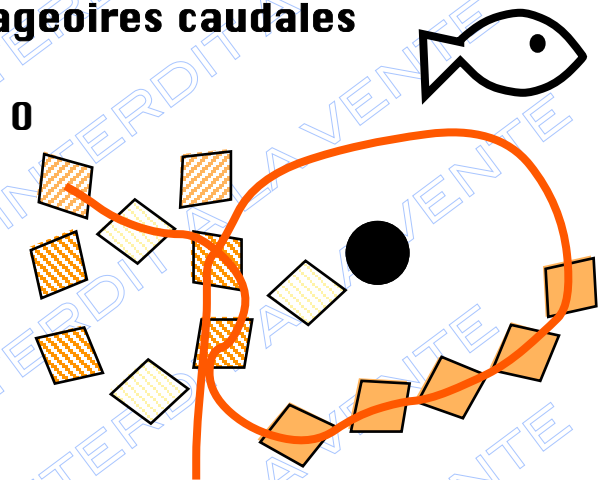

Poisson

- 2 rondes noire 4mm
- ◆ 72 Toupies oranges
- ◆ 15 Toupies transparentes
- ◆ 5 Toupies rouges

Corps

Queue

Bien tirer sur le fil rouge pour former les angles.

Arrêter les fils

Nageoire dorsale

Vue de dessus

Nageoires caudales

Faire de même avec le fil bleu de l'autre côté. Arrêter les fils.