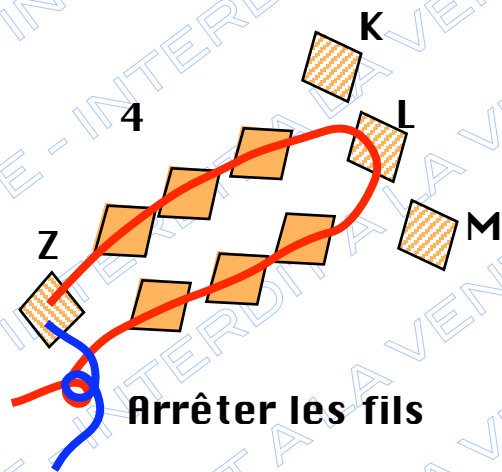

Poisson

- 2 rondes noire 4mm
- ◆ 72 Toupies oranges
- ◆ 15 Toupies transparentes
- ◆ 5 Toupies rouges

Corps

Queue

Bien tirer sur le fil rouge pour former les angles.

Arrêter les fils

Nageoire dorsale

Vue de dessus

Nageoires caudales

Faire de même avec le fil bleu de l'autre côté. Arrêter les fils.