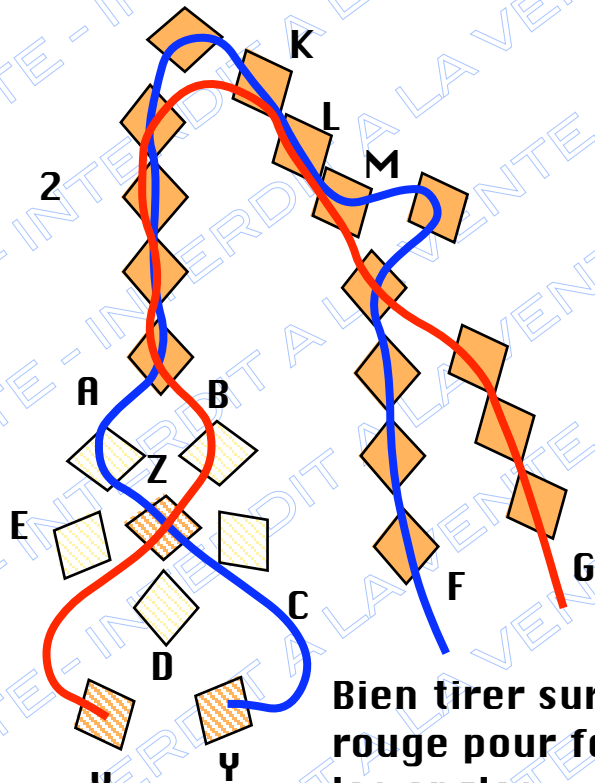

Poisson

- 2 rondes noire 4mm
- ◆ 72 Toupies oranges
- ◆ 15 Toupies transparentes
- ◆ 5 Toupies rouges

Corps

Queue

Bien tirer sur le fil rouge pour former les angles.

Arrêter les fils

Nageoire dorsale

Vue de dessus

Nageoires caudales

Faire de même avec le fil bleu de l'autre côté. Arrêter les fils.