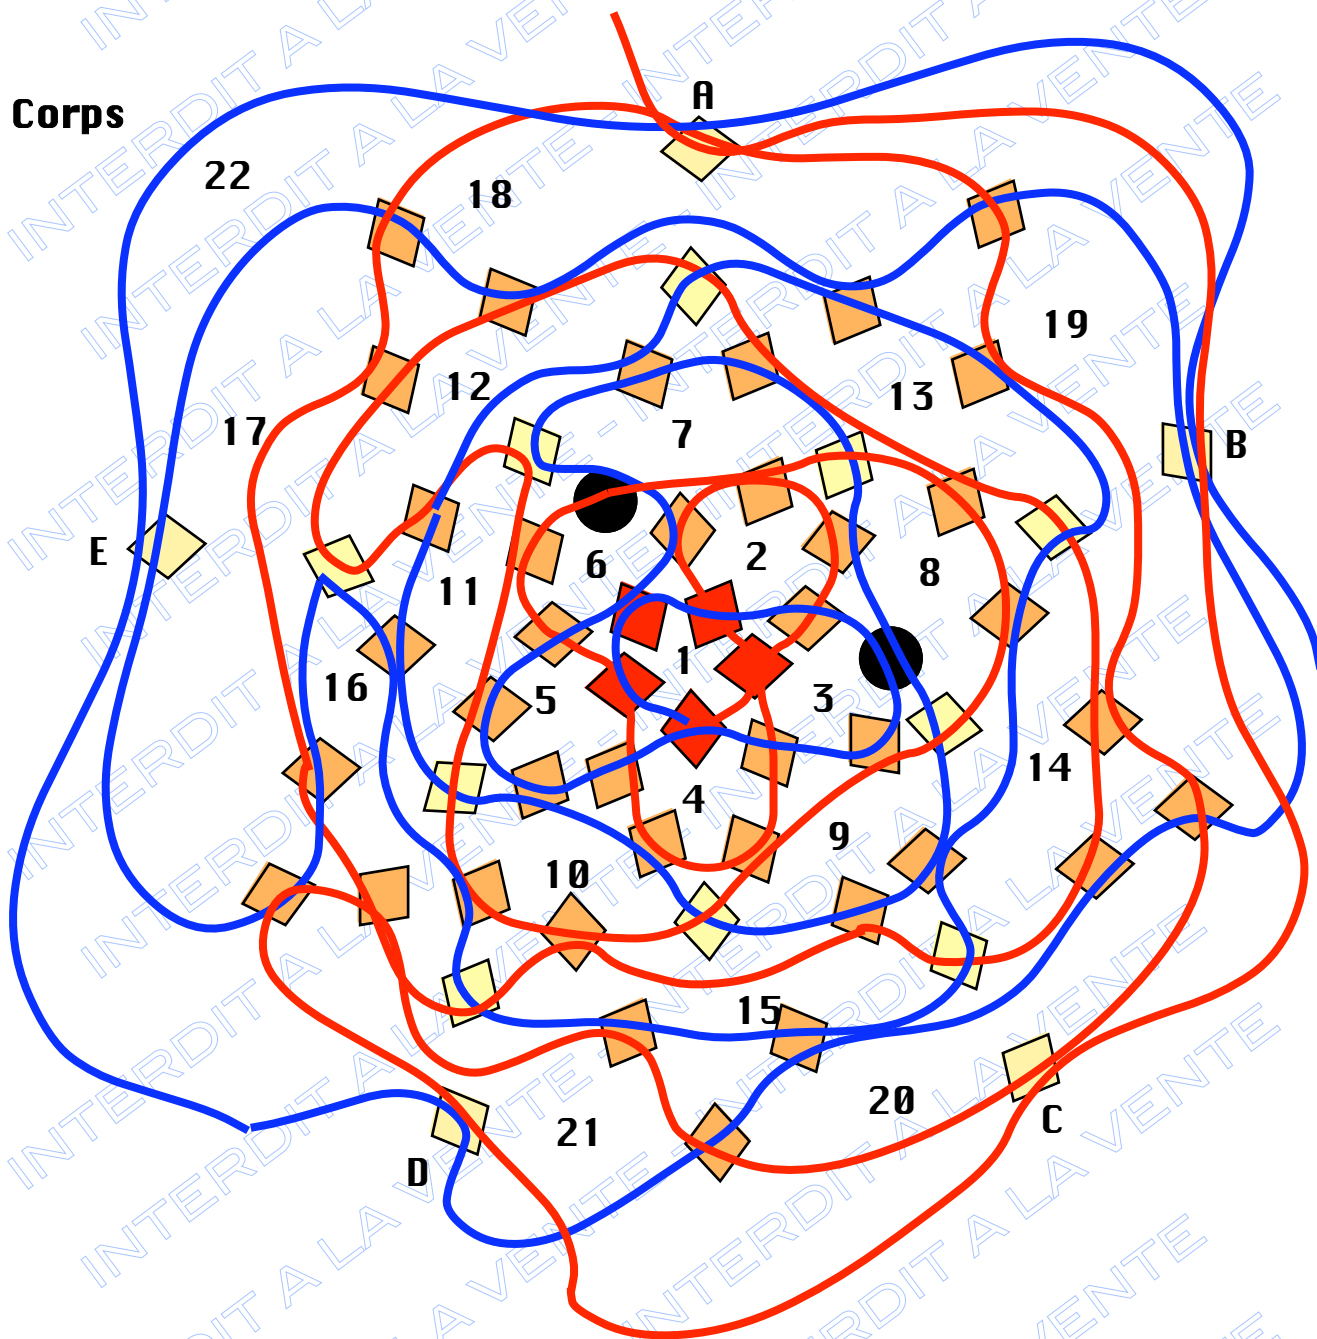

Poisson

- 2 rondes noire 4mm
- ◆ 72 Toupies oranges
- ◆ 15 Toupies transparentes
- ◆ 5 Toupies rouges

Corps

Queue

Bien tirer sur le fil rouge pour former les angles.

Arrêter les fils

Nageoire dorsale

Vue de dessus

Nageoires caudales

Faire de même avec le fil bleu de l'autre côté. Arrêter les fils.